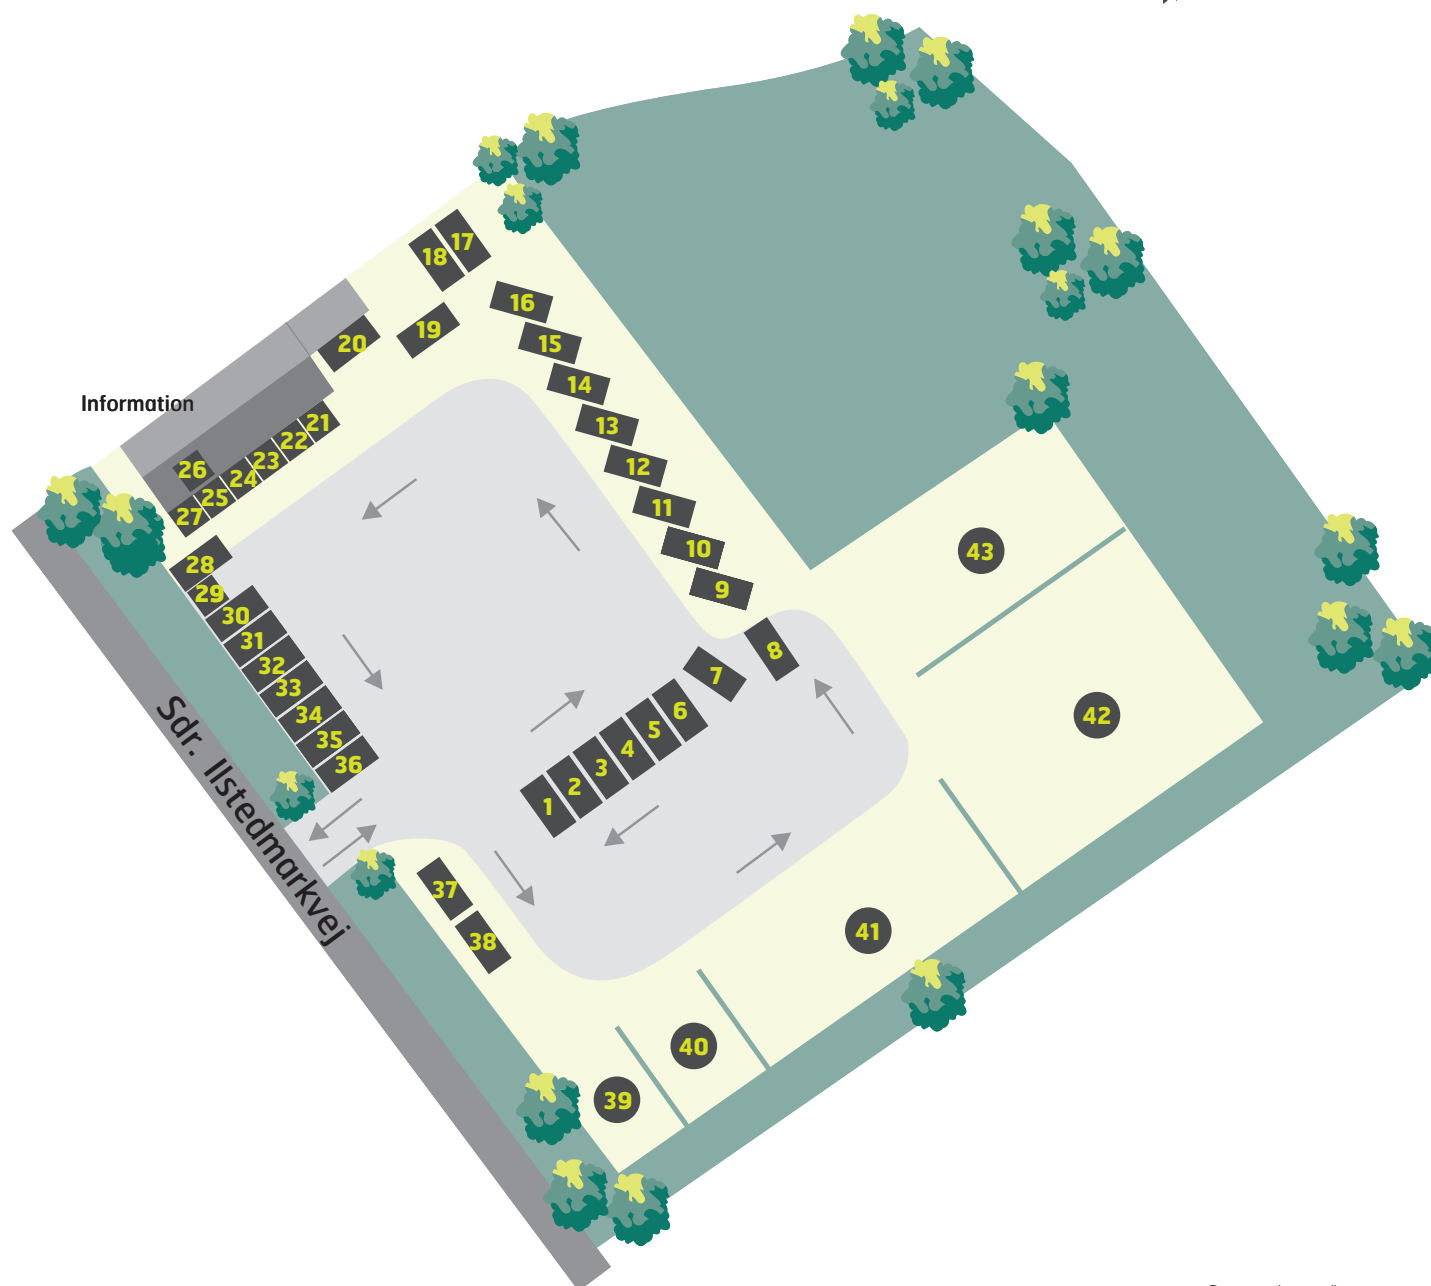

# Bramming genbrugsplads

© www.tankegang.dk 06-2023

- |                                      |                                       |  |
|--------------------------------------|---------------------------------------|--|
| <b>1</b> Gips                        | <b>15</b> Store møbler og tæpper      | <b>30</b> Tekstilaffald                  |
| <b>2</b> Trapez plader               | <b>16</b> Til nedgravning             | <b>31</b> Aviser og andet papir          |
| <b>3</b> Kloakrør og tagrender i pvc | <b>17</b> Mineraluld                  | <b>32</b> Pap                            |
| <b>4</b> Lertøj og stentøj           | <b>18</b> Plasthavemøbler             | <b>33</b> Pap                            |
| <b>5</b> Sanitet                     | <b>19</b> Flasker og husholdningsglas | <b>34</b> Møbler                         |
| <b>6</b> Vinduer uden rammer         | <b>20</b> Farligt affald              | <b>35</b> Rest efter sortering           |
| <b>7</b> Vinduer med rammer          | <b>21</b> Akkumulatorer               | <b>36</b> Hård plast                     |
| <b>8</b> Hårde hvidevarer            | <b>22</b> Lyskilder                   | <b>37</b> Ikke i brug                    |
| <b>9</b> Jern og metal               | <b>23</b> Plastfolie                  | <b>38</b> Ikke i brug                    |
| <b>10</b> Jern og metal              | <b>24</b> Batterier                   | <b>39</b> Jernbanesveller og telefonpæle |
| <b>11</b> Trykimprægneret træ        | <b>25</b> Kabler                      | <b>40</b> Jord                           |
| <b>12</b> Træ til genbrug            | <b>26</b> Direkte genbrug             | <b>41</b> Haveaffald                     |
| <b>13</b> Træ til genbrug            | <b>27</b> Elektronik                  | <b>42</b> Haveaffald                     |
| <b>14</b> Træ til genbrug            | <b>28</b> Tøj og sko                  | <b>43</b> Blandet beton, jord og sten    |
| <b>29</b> Fortrolig papir            |                                       |  |